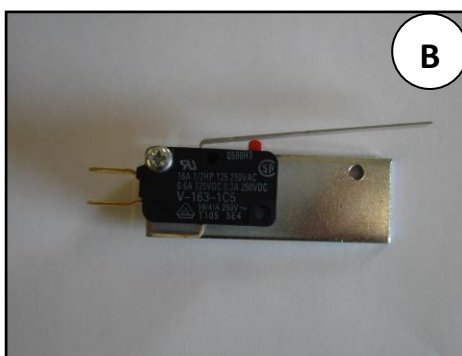

Portsäkerhetslås

Artikelnummer: 10720

Portsäkerhetslås till taksjutportar med ASSA låskista 9788 exl. låscylinder.

För montage invändigt i port.

Låset har en microbrytare som indikerar att skjutregeln är öppen och ger därmed en signal till portens stoppkrets att porten kan öppnas. Microbrytaren har både NC och NO kontakt.

Som tillval finns ytterligare en microbrytare som indikerar att skjutregeln är stängd och cylindern är låst, vilket gör denna brytare perfekt att koppla till en larmcentral.

Microbrytarna har NC och NO kontakt.

Om man skall använda portsäkerhetslås med tillval för signal till larmcentral behövs flera ledare i spiralkabeln än standard, därför lagerhåller vi en spiralkabel som har 8 ledare.

Portsäkerhetslåset behöver ingen håltagning genom sektionen vid montage vilket gör att monteringen går snabbt. När porten är stängd kan inte låset skruvas loss.