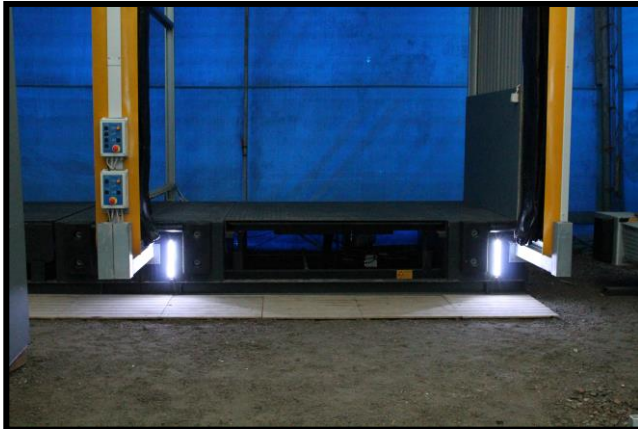

Bergsmansvägen 5
SE-694 91 HALLSBERG
+ 46 (0) 582 611400

LED-LIST VIT

Artikelnummer: 10738

Led-lister med många olika användningsområden, kan med fördel monteras i fronten på en lastbrygga för att fungera som inbackningshjälp åt chaufförer.

Denna produkt minskar risken för skador på dockningsanläggning och lastbil.

Dockab